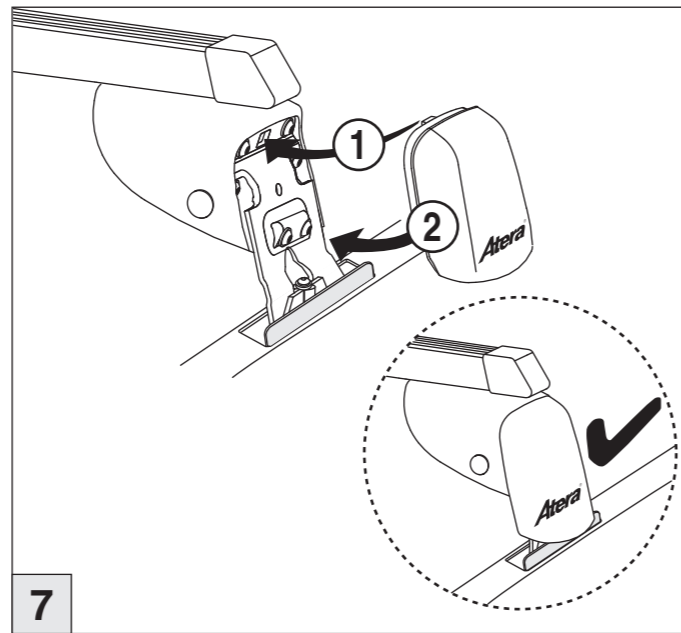

7

nur bei / only for Part-No.: 045 158