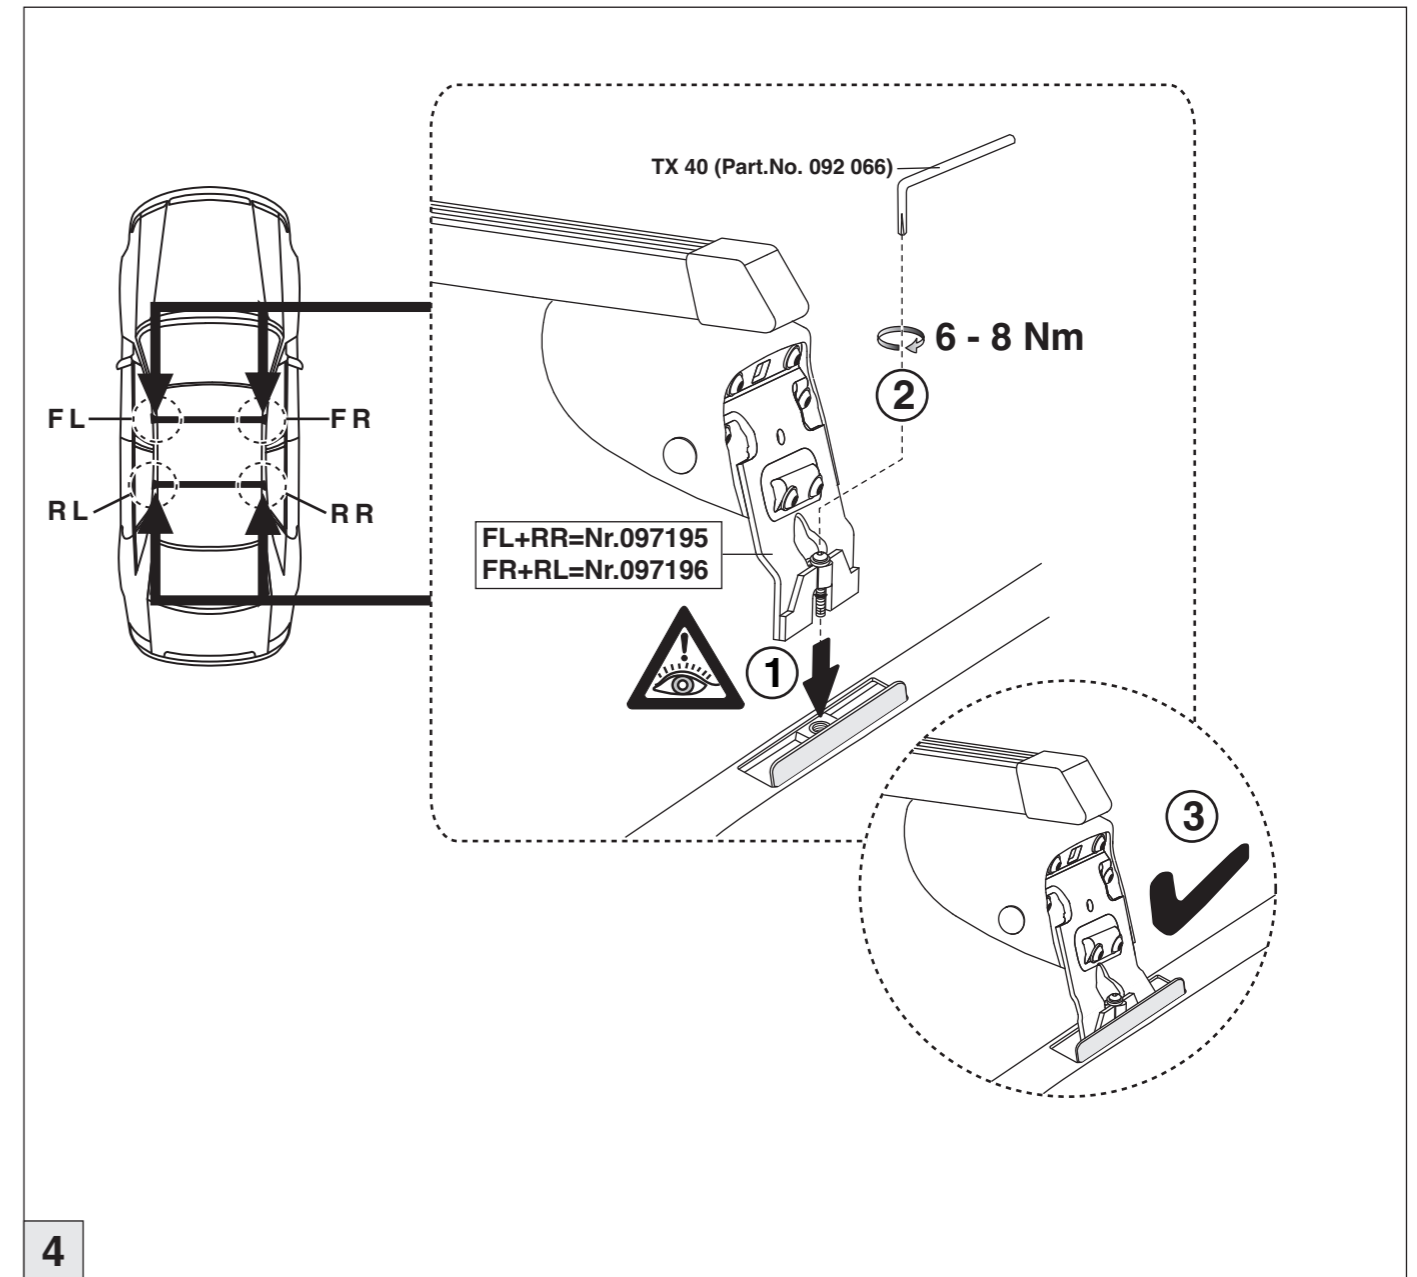

Atera® SIGNO

Mercedes Benz C-Klasse Coupe (C204) 06/2011–

Mercedes Benz C-Klasse (W204)

03/2007–03/2014

Mercedes Benz E-Klasse Coupe (W204) 05/2009–