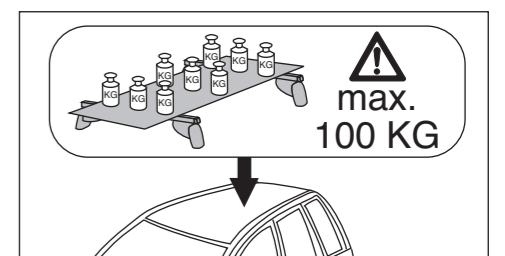

8

9

Part-No. : 044 158

Part-No. : 045 158

Atera
MADE IN GERMANY

Atera GmbH
Im Herrach 1
D-88299 Leutkirch
Internet: www.atera.de

Atera® SIGNO

Mercedes Benz C-Klasse Coupe (C204) 06/2011–