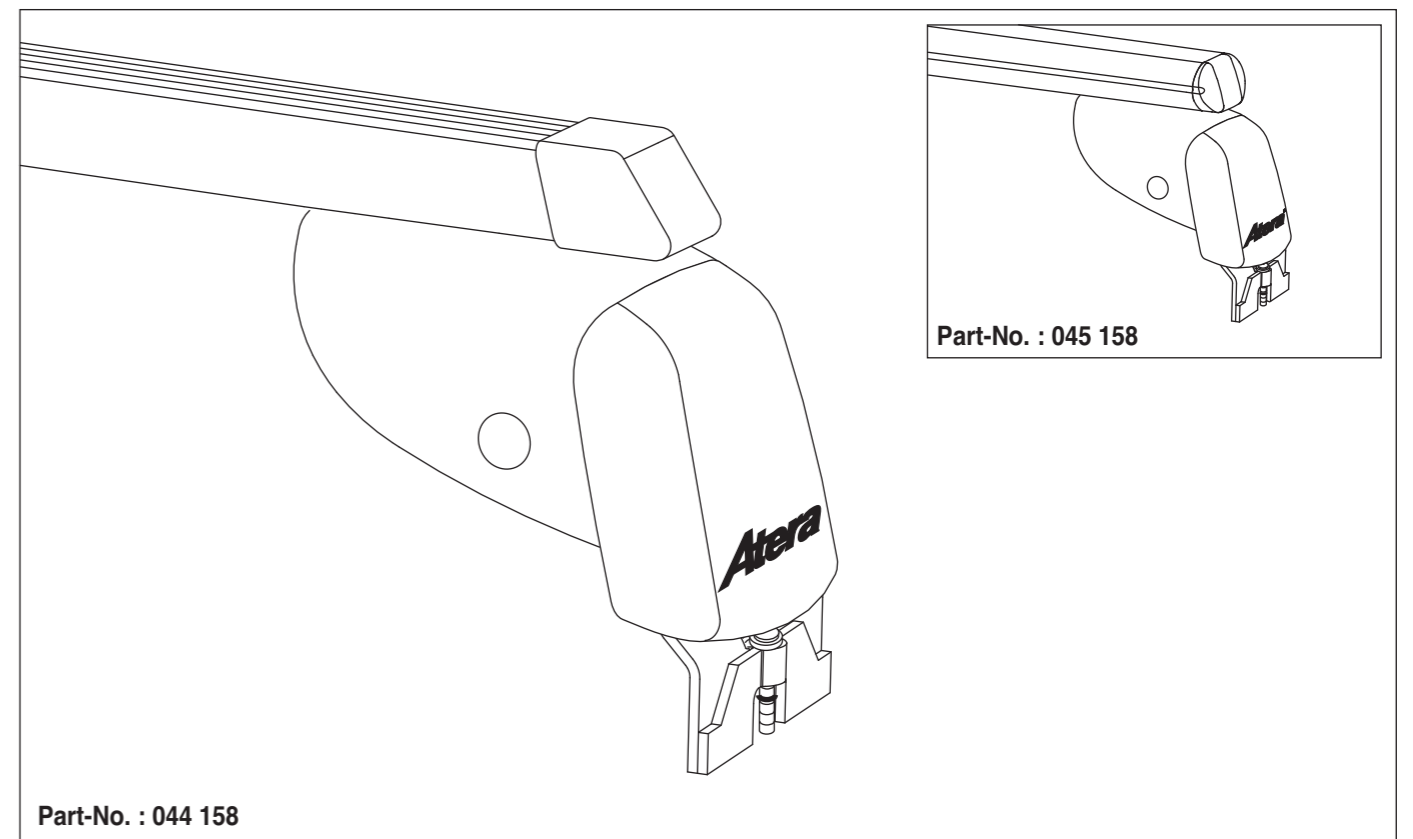

8

9

Part-No. : 044 158

Part-No. : 045 158

Atera
MADE IN GERMANY

Atera GmbH
Im Herrach 1
D-88299 Leutkirch
Internet: www.atera.de

Atera® SIGNO

Mercedes Benz C-Klasse Coupe (C204) 06/2011–