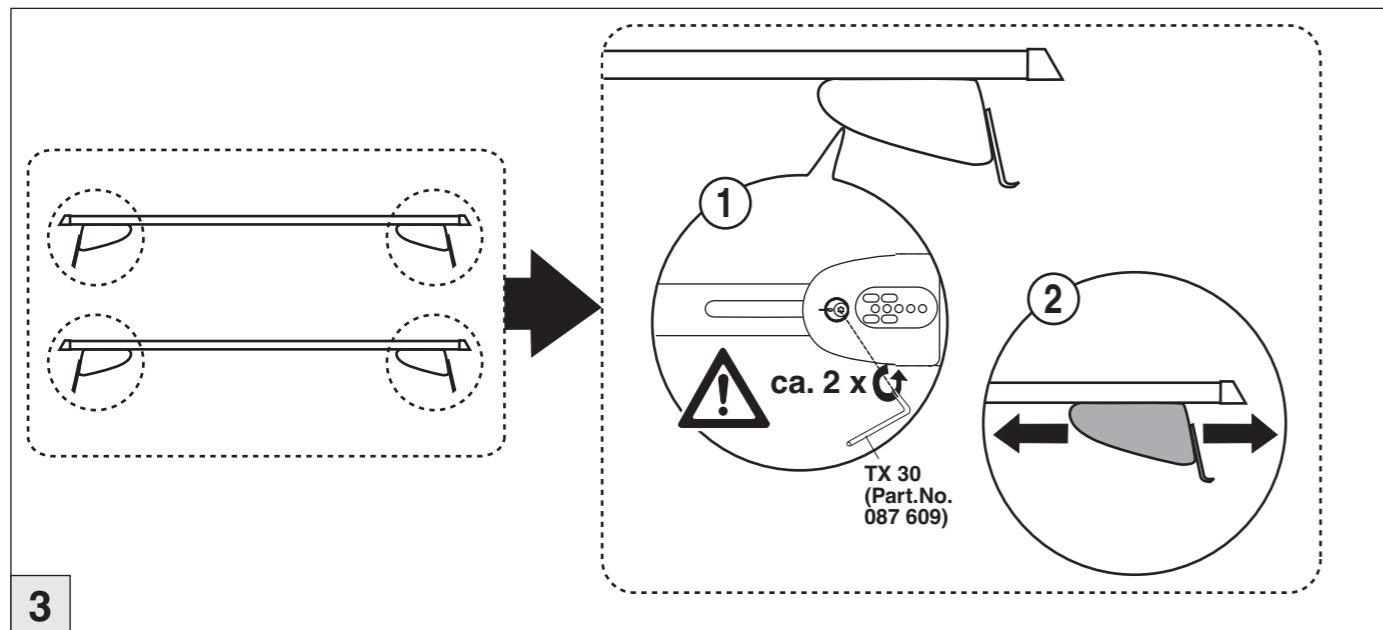

Atera® SIGNO

Mercedes Benz C-Klasse Coupe (C204) 06/2011–

Mercedes Benz C-Klasse (W204)

03/2007–03/2014

Mercedes Benz E-Klasse Coupe (W204) 05/2009–

INFO

1

2

3

Atera® SIGNO

Mercedes Benz C-Klasse Coupe (C204) 06/2011–

Mercedes Benz C-Klasse (W204)

03/2007–03/2014

Mercedes Benz E-Klasse Coupe (W204) 05/2009–

4

5