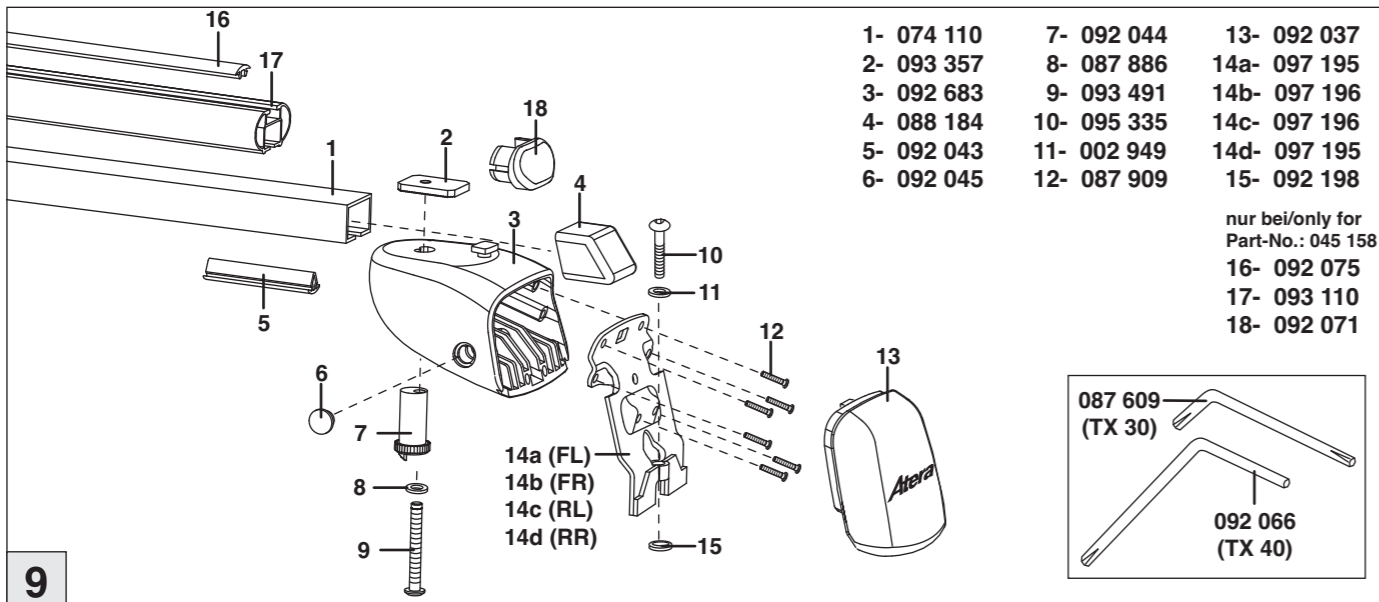

Atera® SIGNO

Mercedes Benz C-Klasse Coupe (C204) 06/2011–

Mercedes Benz C-Klasse (W204)

03/2007–03/2014

Mercedes Benz E-Klasse Coupe (W204) 05/2009–

Atera SIGNO

Mercedes Benz

C-Klasse (W204)

03/2007–03/2014

E-Klasse Coupe (W207) 05/2009–

C-Klasse Coupe (C204) 06/2011–

Part-No. : 044 158

Part-No. : 045 158

6

7

nur bei / only for Part-No.: 045 158

8

9

Part-No. : 044 158

Part-No. : 045 158

Atera
MADE IN GERMANY

Atera GmbH
Im Herrach 1
D-88299 Leutkirch
Internet: www.atera.de