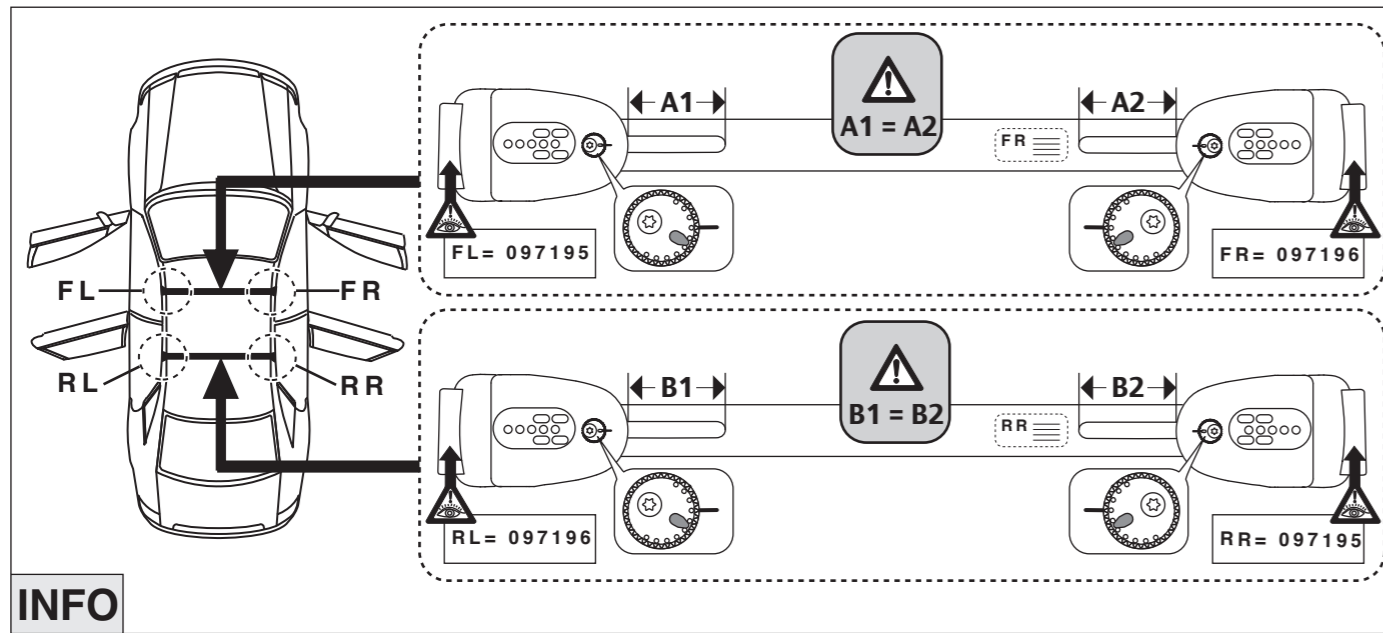

Atera® SIGNO

Mercedes Benz C-Klasse Coupe (C204) 06/2011–

Mercedes Benz C-Klasse (W204)

03/2007–03/2014

Mercedes Benz E-Klasse Coupe (W204) 05/2009–