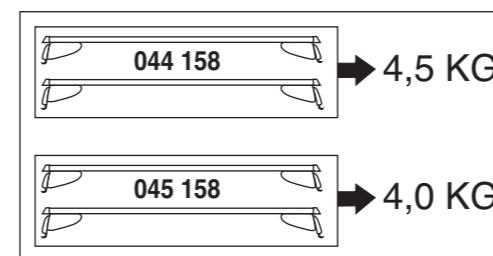

8

9

Part-No. : 044 158

Part-No. : 045 158

Atera
MADE IN GERMANY

Atera GmbH
Im Herrach 1
D-88299 Leutkirch
Internet: www.atera.de

Atera® SIGNO

Mercedes Benz C-Klasse Coupe (C204) 06/2011–