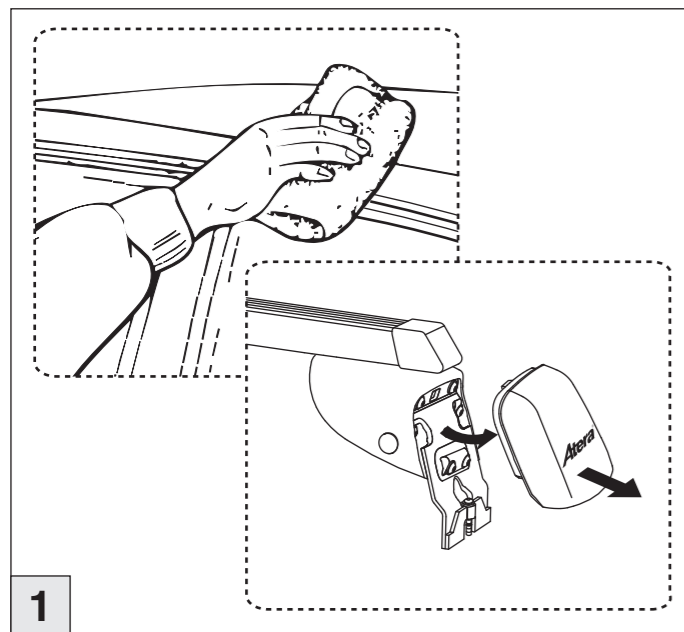

Atera® SIGNO

Mercedes Benz C-Klasse Coupe (C204) 06/2011–

Mercedes Benz C-Klasse (W204)

03/2007–03/2014

Mercedes Benz E-Klasse Coupe (W204) 05/2009–

INFO

1

2

3

Atera® SIGNO

Mercedes Benz C-Klasse Coupe (C204) 06/2011–

Mercedes Benz C-Klasse (W204)

03/2007–03/2014

Mercedes Benz E-Klasse Coupe (W204) 05/2009–

4

5