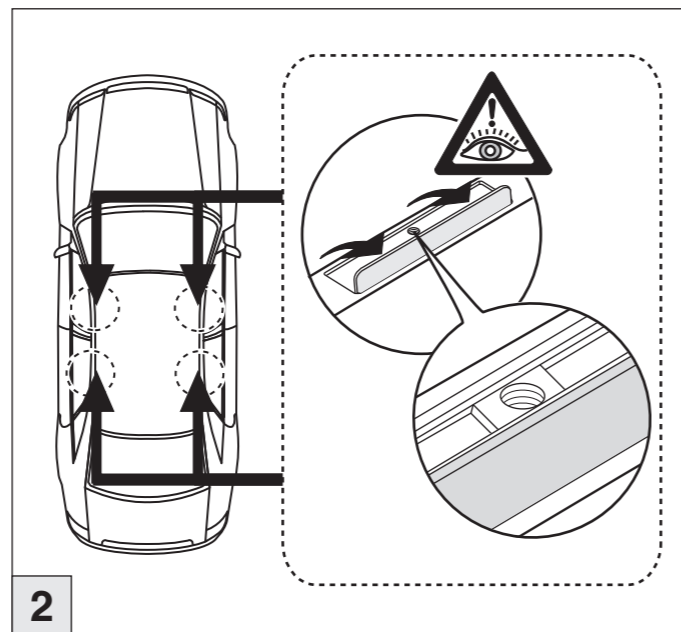

Atera® SIGNO

Mercedes Benz C-Klasse Coupe (C204) 06/2011–

Mercedes Benz C-Klasse (W204)

03/2007–03/2014

Mercedes Benz E-Klasse Coupe (W204) 05/2009–

INFO

1

2

3

Atera® SIGNO

Mercedes Benz C-Klasse Coupe (C204) 06/2011–

Mercedes Benz C-Klasse (W204)

03/2007–03/2014

Mercedes Benz E-Klasse Coupe (W204) 05/2009–

4

5