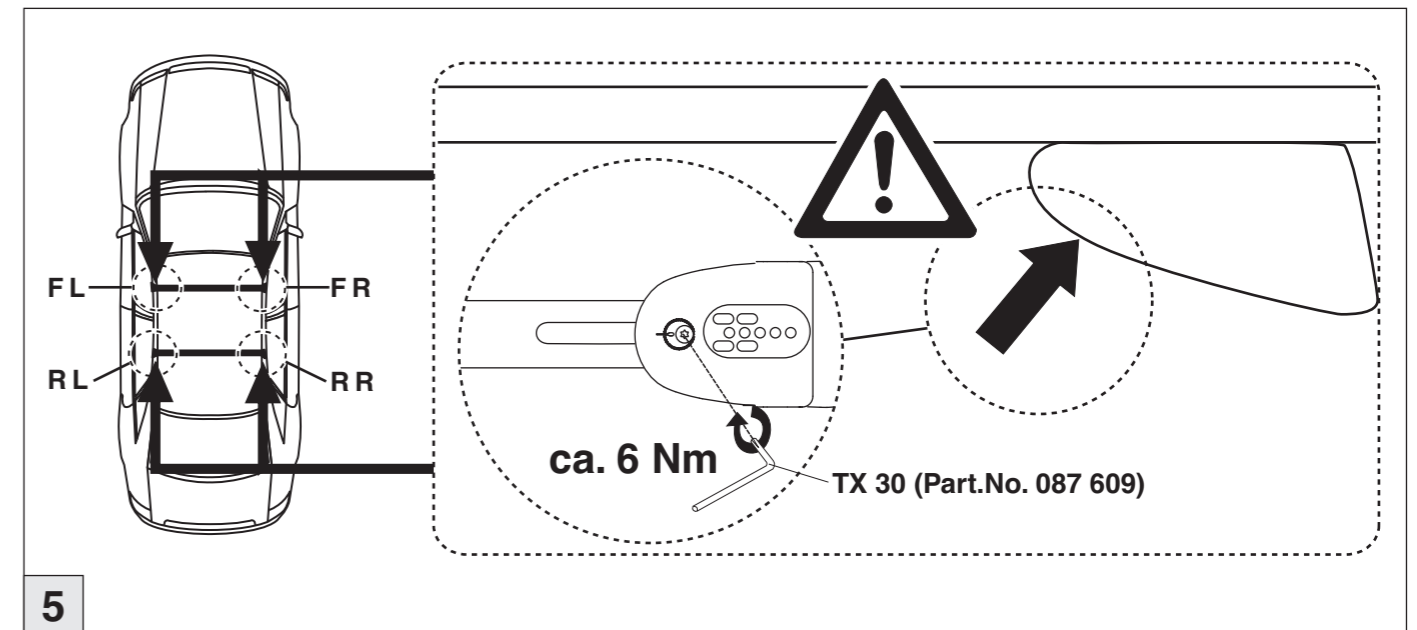

Atera® SIGNO

Mercedes Benz C-Klasse Coupe (C204) 06/2011–

Mercedes Benz C-Klasse (W204)

03/2007–03/2014

Mercedes Benz E-Klasse Coupe (W204) 05/2009–

INFO

1

2

3

Atera® SIGNO

Mercedes Benz C-Klasse Coupe (C204) 06/2011–

Mercedes Benz C-Klasse (W204)

03/2007–03/2014

Mercedes Benz E-Klasse Coupe (W204) 05/2009–

4

5